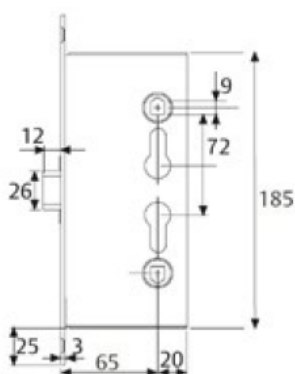

Fiche produit

Serrure anti-panique TESA CF60

- Fonction urgence
- Réversible
- N'inclut pas le cylindre
- Fouillot carré de 9 mm
- Axe à 65 mm
- Entraxe 72 mm
- Pêne demi-tour en acier apte a équiper des porte coupe-feu
- Finition de la tête: acier zingué